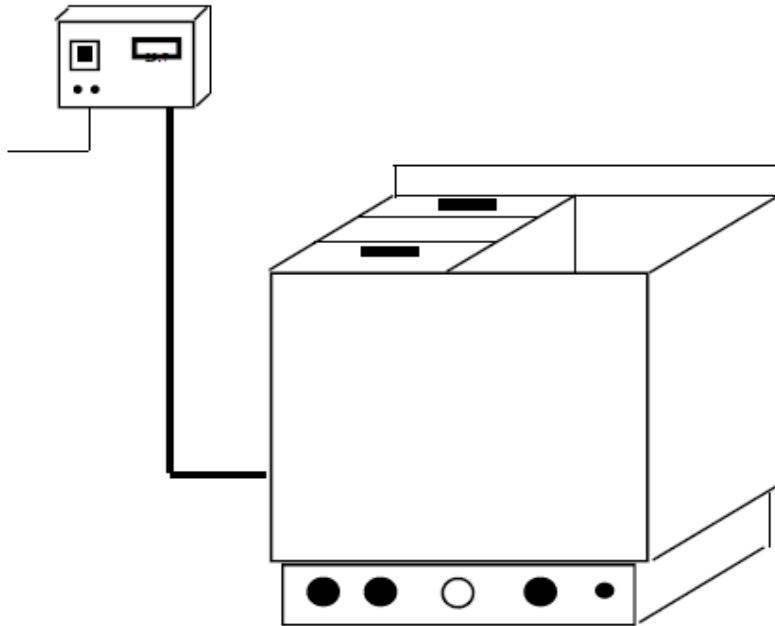

La struttura della presente vasca è realizzata interamente in PVC anti acido per garantirVi qualità, affidabilità e garanzia nel tempo.

La vasca è completa di una bacinella estraibile dalla capacità di lt. 20 per lo sviluppo.

Una bacinella estraibile dalla capacità di lt.20 per il fissaggio.

La zona di lavaggio intermedio ha una capacità di lt.16.

La zona di lavaggio finale ha una capacità di lt.100

2.0 INSTALLAZIONE

Prima di procedere all'installazione controllare che il materiale consegnato sia completo ed integro nelle sue parti.

- **BASE D'APPOGGIO**

Per evitare rovesciamenti non voluti, verificare che la vasca sia in piano

ATTENZIONE: I CAVI DI COLLEGAMENTO DALLA VASCA AL QUADRO ELETTRICO NON DEVONO ESSERE ASSOLUTAMENTE ALLUNGATI O MANOMESSI.

3.0 ATTIVAZIONE

Inserire la spina della vasca nella presa elettrica, alzare la leva dell'interruttore generale presente nel quadro in posizione "ON" e l'apparecchio è funzionante.

4.0 MANUTENZIONE

La vasca tipo DELTA 1 modello industria non ha bisogno di manutenzione particolare.